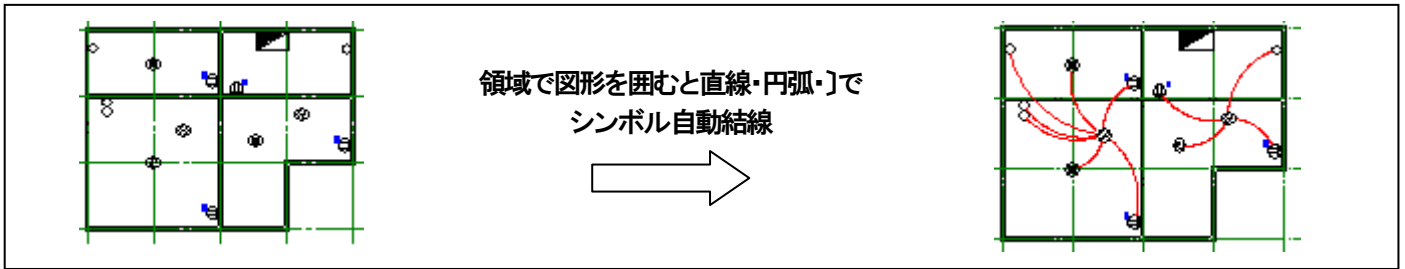

B. D. 建築電気+ R15主なバージョンアップ機能のご案内

主な自動作図機能

シンボル結線自動作図

蛍光灯結線自動作図

回路番号結線自動作図

選択・領域部屋定義

自動積算集計