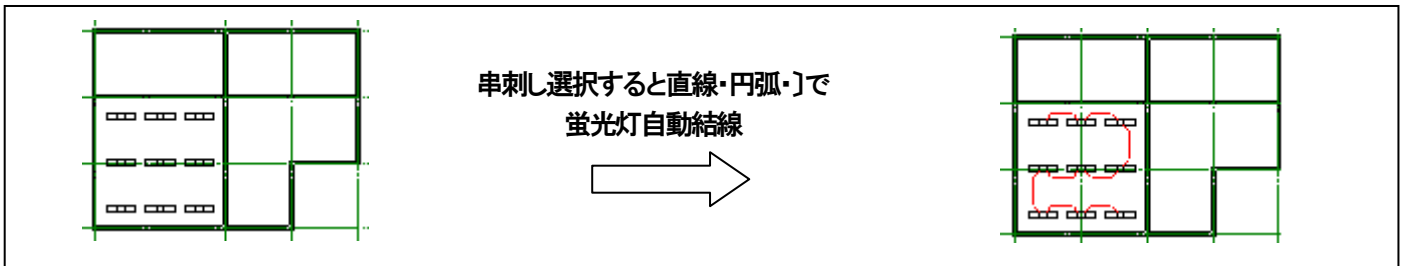

B. D. 建築電気+ R15主なバージョンアップ機能のご案内

主な自動作図機能

シンボル結線自動作図

蛍光灯結線自動作図

回路番号結線自動作図

選択・領域部屋定義

自動積算集計