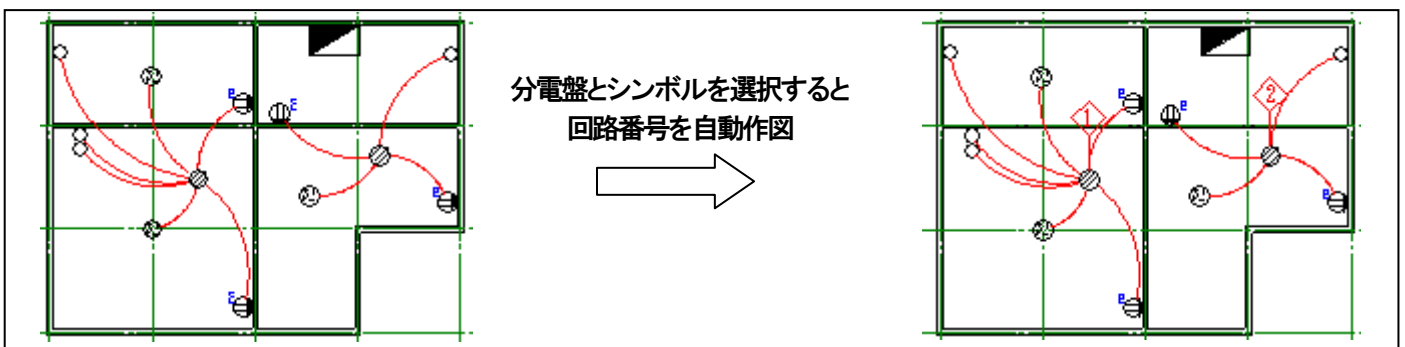

B. D. 建築電気+ R15主なバージョンアップ機能のご案内

主な自動作図機能

シンボル結線自動作図

蛍光灯結線自動作図

回路番号結線自動作図

選択・領域部屋定義

自動積算集計