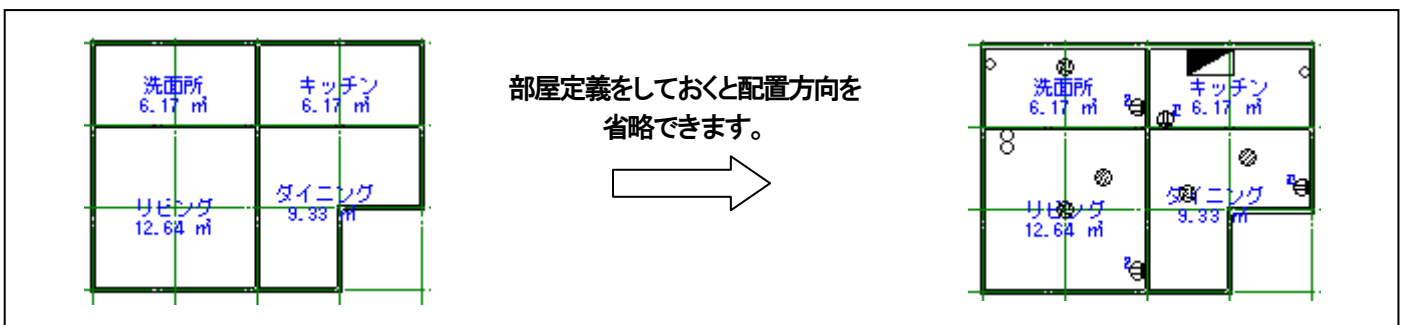

B. D. 建築電気+ R15主なバージョンアップ機能のご案内

主な自動作図機能

シンボル結線自動作図

蛍光灯結線自動作図

回路番号結線自動作図

選択・領域部屋定義

自動積算集計