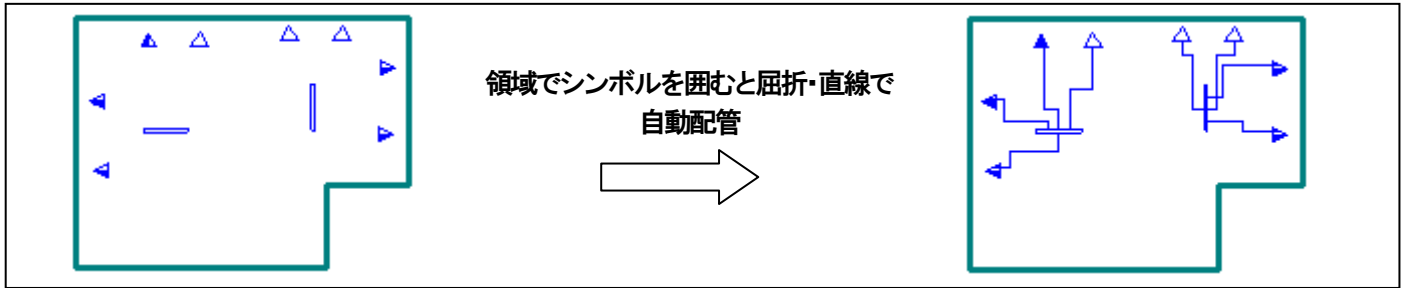

# B. D. 給排水+ R15主なバージョンアップ機能のご案内

## 主な自動作図機能

### 給水・給湯ヘッダ自動配管

### 排水ヘッダ自動配管