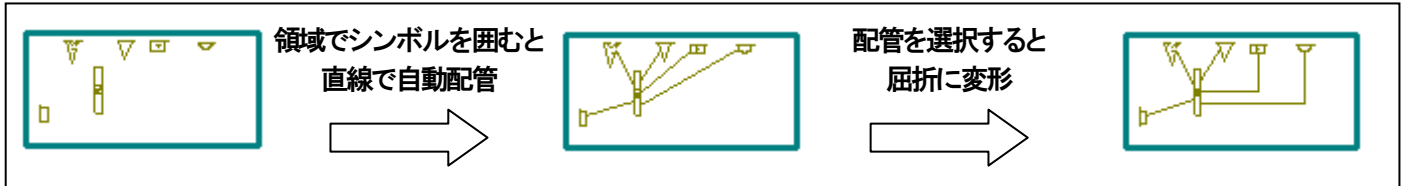

B. D. 給排水+ R15主なバージョンアップ機能のご案内

主な自動作図機能

給水・給湯ヘッダ自動配管

排水ヘッダ自動配管

給水・給湯・排水立面図自動作成

排水縦断図自動作成

給水・排水施工図自動作成

自動積算集計