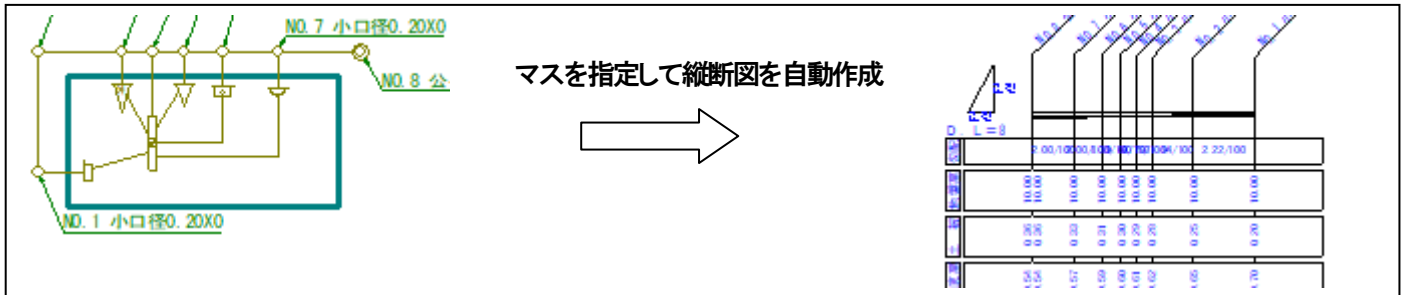

B. D. 給排水+ R15主なバージョンアップ機能のご案内

主な自動作図機能

給水・給湯ヘッダ自動配管

排水ヘッダ自動配管

給水・給湯・排水立面図自動作成

排水縦断図自動作成

給水・排水施工図自動作成

自動積算集計